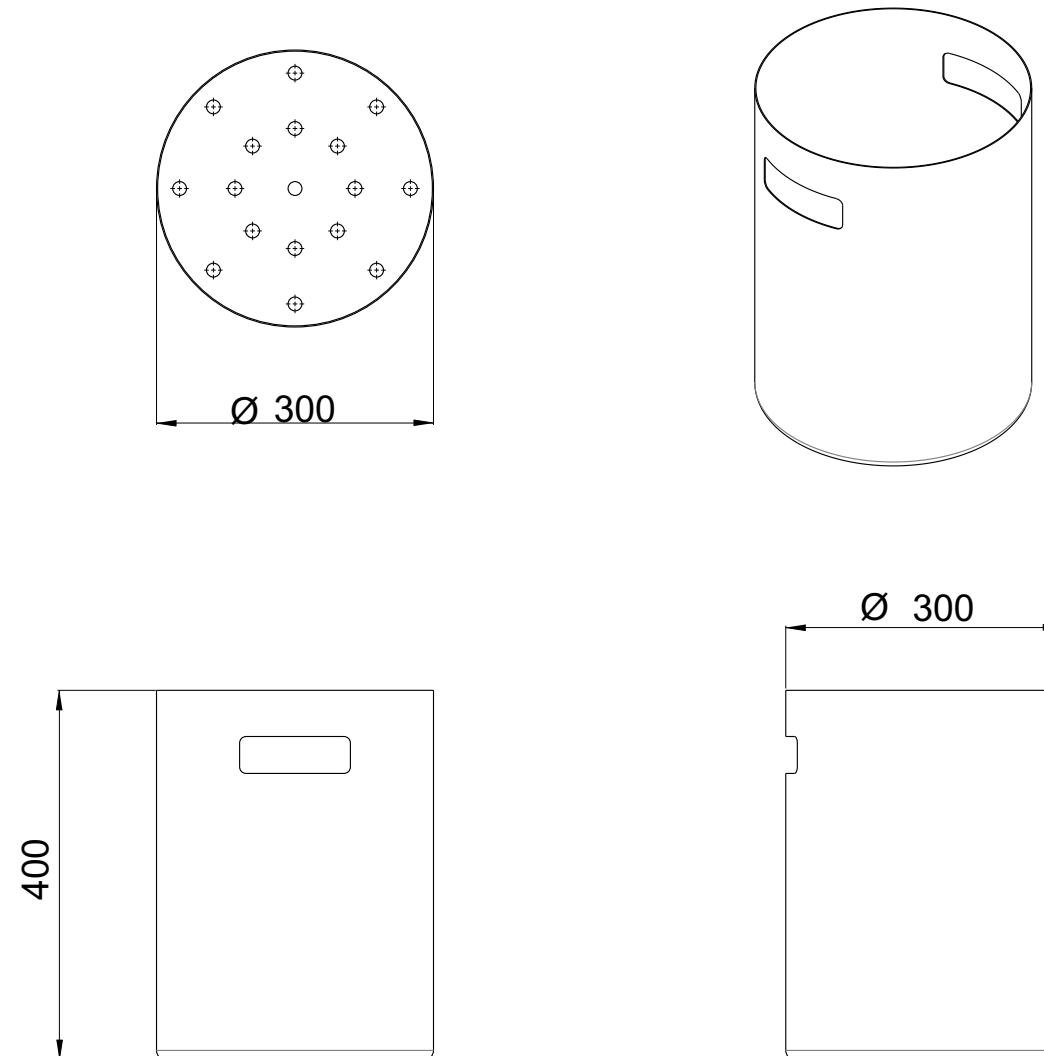

AS-022 BASURERO CILINDRICO

Código de producto:

BACAIR1C01

Dimensiones Grales:

Ø 300 x 400

Unidades:

milímetros

Descripción:

1. BOTE CILÍNDRICO FABRICADO EN ACERO INOXIDABLE TIPO 304 CALIBRE 18.

Vistas Generales

Rev. 1-20/04/2017

Grupo Internacional de Diseño y Fabricación
de Muebles Especiales S.A. de C.V.

www.gidsa.com

5236 5640
5236 5639